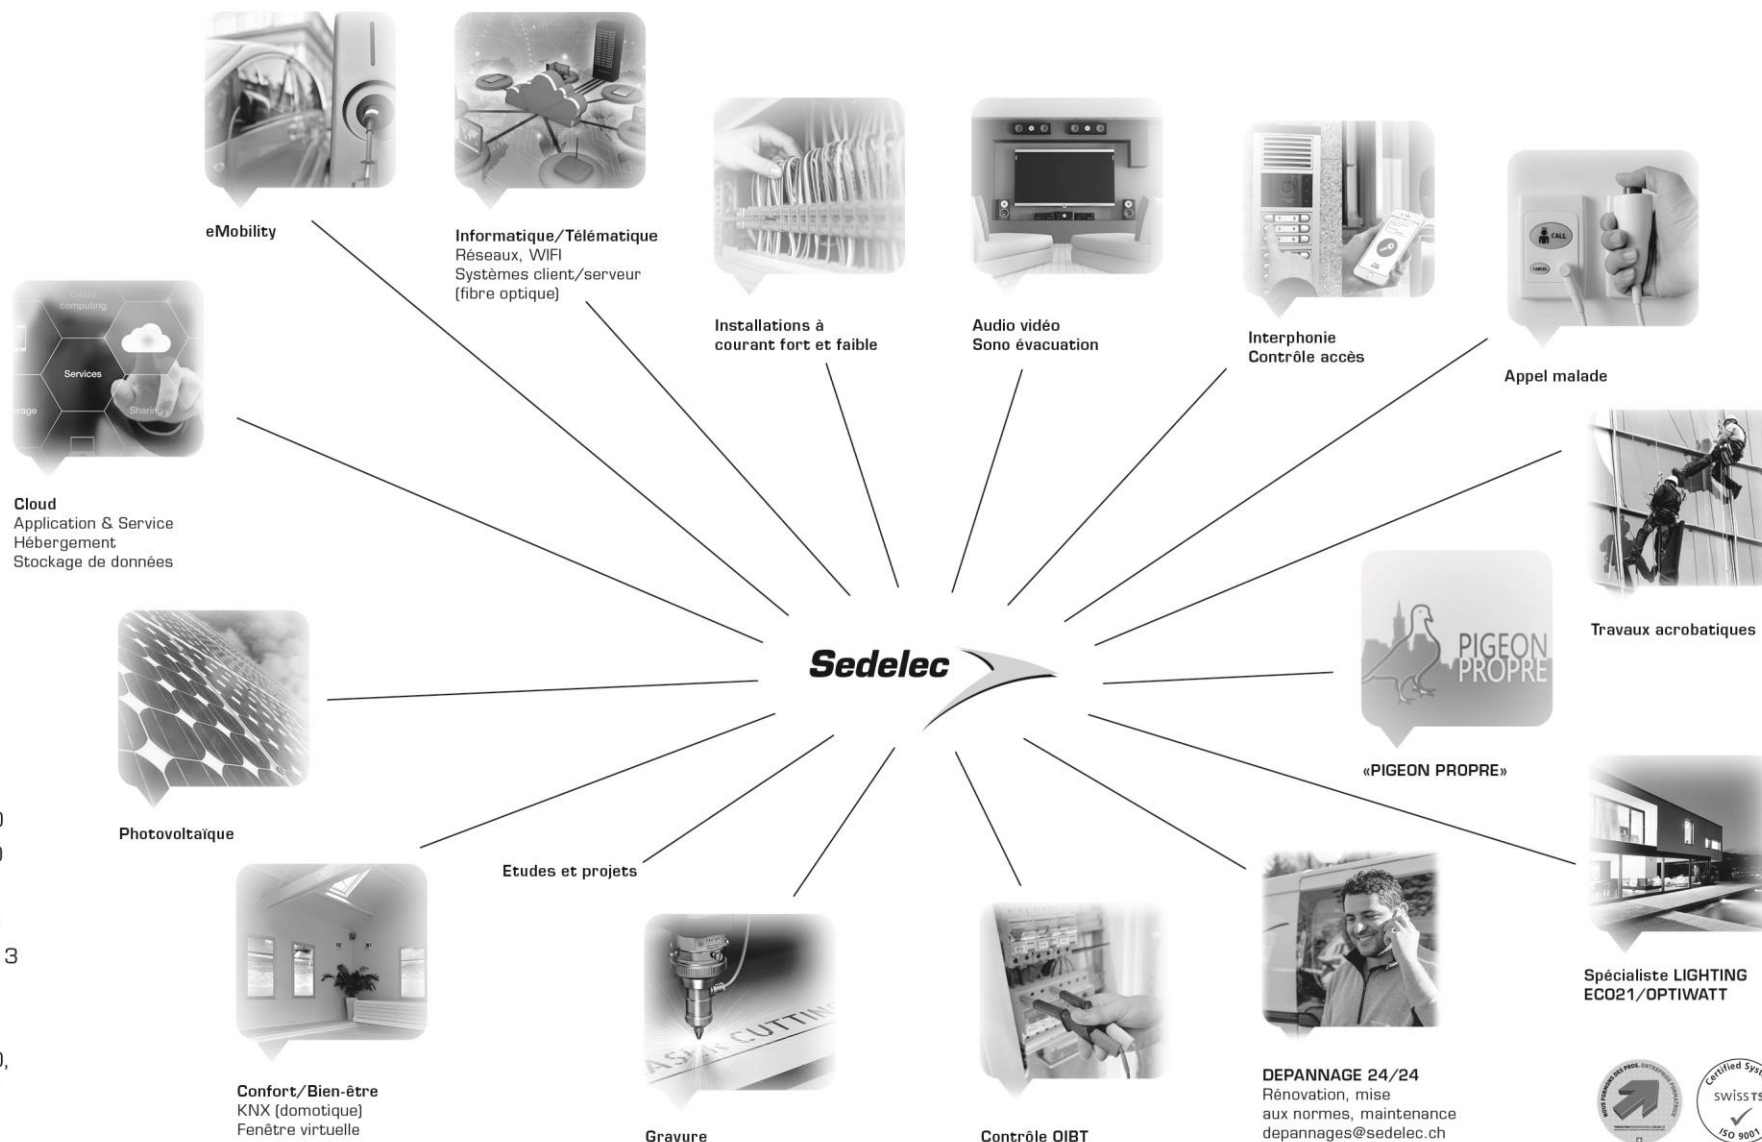

# NOTRE SAVOIR-FAIRE

**Sedelec SA**  
Rue Blavignac 1  
1227 Carouge

T +41 22 869 80 00  
F +41 22 348 28 20

Succursale de la Côte  
Chemin de la Bichette 3  
1267 Vich

T +41 22 369 20 80,  
F +41 22 369 20 81