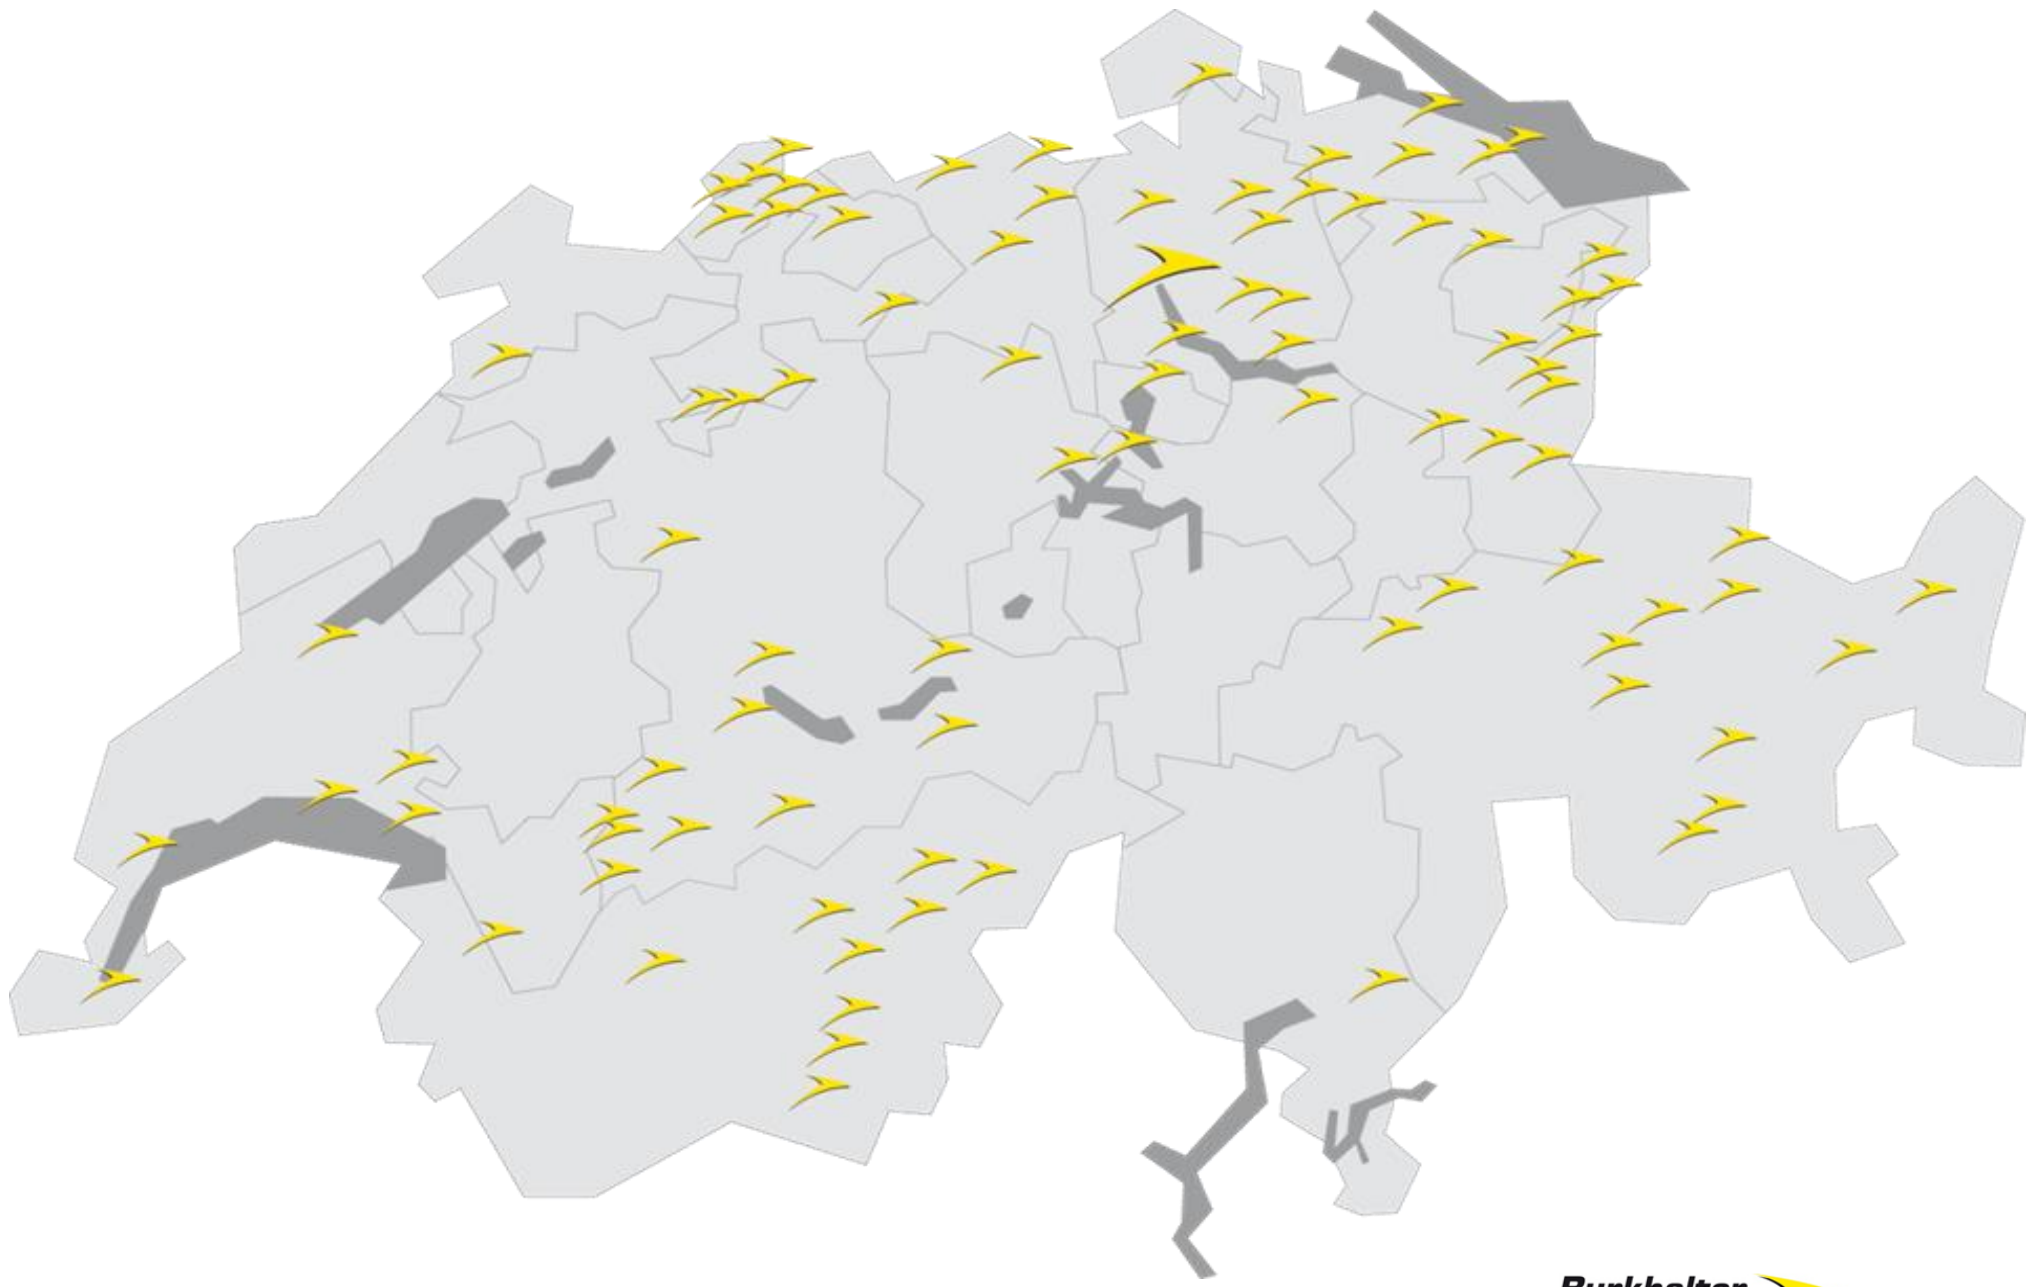

Electrotechnique suisse à 360°